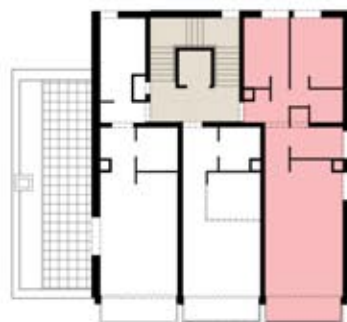

MIESZKANIE **A.11** 57,55 m<sup>2</sup>  
PIĘTRO 3  
SKALA 1:100

1	SALON Z ANEKSEM	25,17 m <sup>2</sup>
2	SYPIALNIA 1	7,93 m <sup>2</sup>
3	SYPIALNIA 2	9,34 m <sup>2</sup>
4	KORYTARZ	7,40 m <sup>2</sup>
5	ŁAZIENKA	4,97 m <sup>2</sup>
6	POMIESZCZENIE DODATKOWE	2,74 m <sup>2</sup>
	<b>RAZEM</b>	<b>57,55 m<sup>2</sup></b>